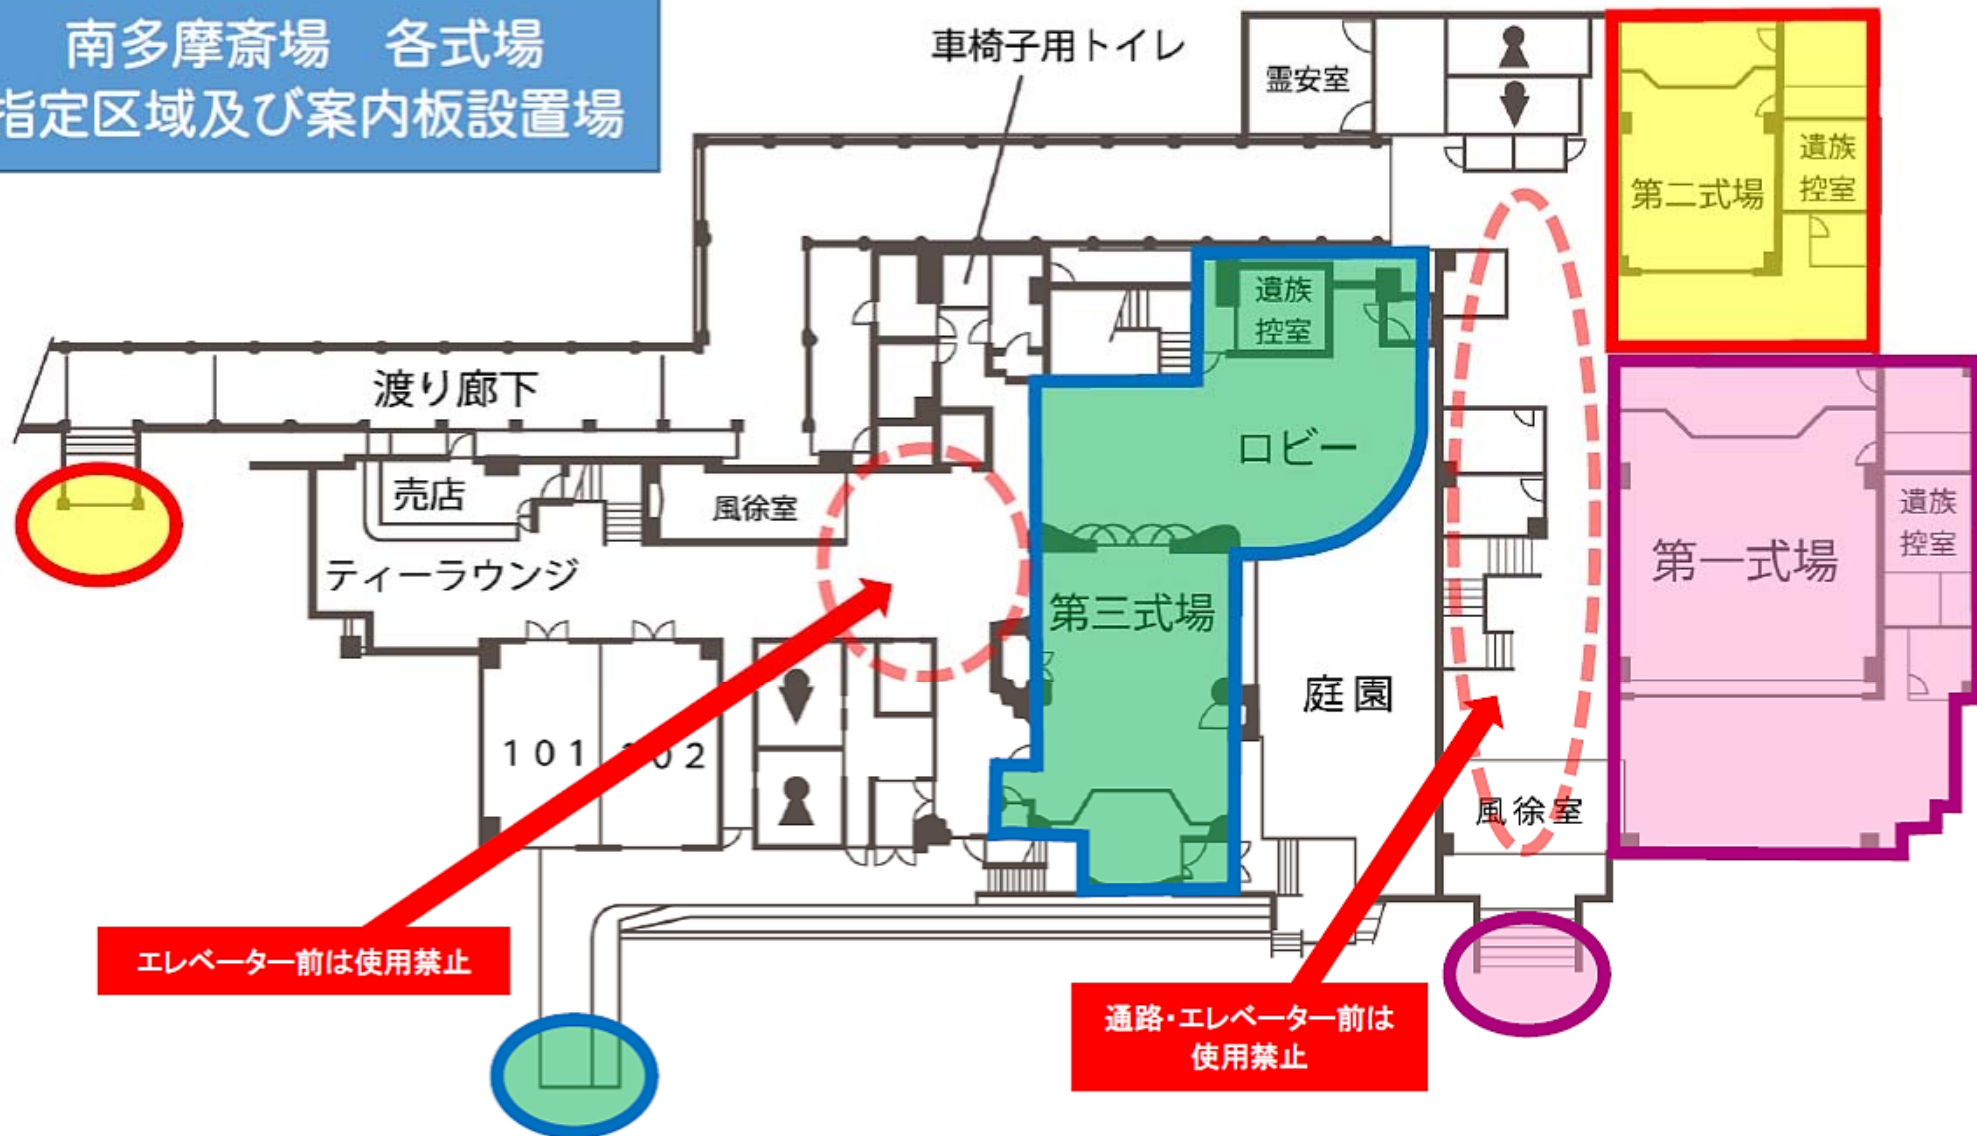

平成30年4月1日

南多摩斎場各式場ご利用区域の拡大及びご注意について

南多摩斎場では式場使用の際、思い出コーナーや提灯等の設置について、式場内のみ設置可能としておりましたが、各式場の出入口を指定させて頂き、来場者の流れが概ね固定されてまいりました。

そこで、昨今の葬儀の傾向等踏まえ、別紙の区域についても設置可能としましたので、ご確認ください。

また、盗難や紛失及び個人情報・機器等の取り扱いについては、当斎場では一切責任は負いませんので、各事業者による責任のもと、管理していただくようお願いします。

今後も引き続きご注意して頂きたいこととしましては、下記の通りです。

- ①遺族控室・寺院関係者控室・待合室以外、(ロビー、式場内等)での飲食は禁止です。
- ②楽器 (バイオリン・エレクトーン・ギター等) 演奏は禁止です。
- ③ロビーソファでの就寝は禁止です。
- ④持込品から生じたゴミは、必ず持ち帰ってください。

⑤出入口の看板を設置する際の脚元の飾りについては、通行の妨げとならない限り可能といたします。なお、看板の最大サイズは脚も含め、縦8尺、横2尺で変更ありません。

⑥会葬者数の見込みにあたっては、最大数を見込み、指定の誘導員数を確保してください。

(誘導員数が不足すると臨時駐車エリアが使用できません。)

⑦新しい区域においても、映像機器の使用を可能としますが、音量等、他の式場への影響の無いようにしてください。

南多摩斎場 各式場
指定区域及び案内板設置場

- 第一式場指定区域及び案内板設置場所
- 第二式場指定区域及び案内板設置場所
- 第三式場指定区域及び案内板設置場所