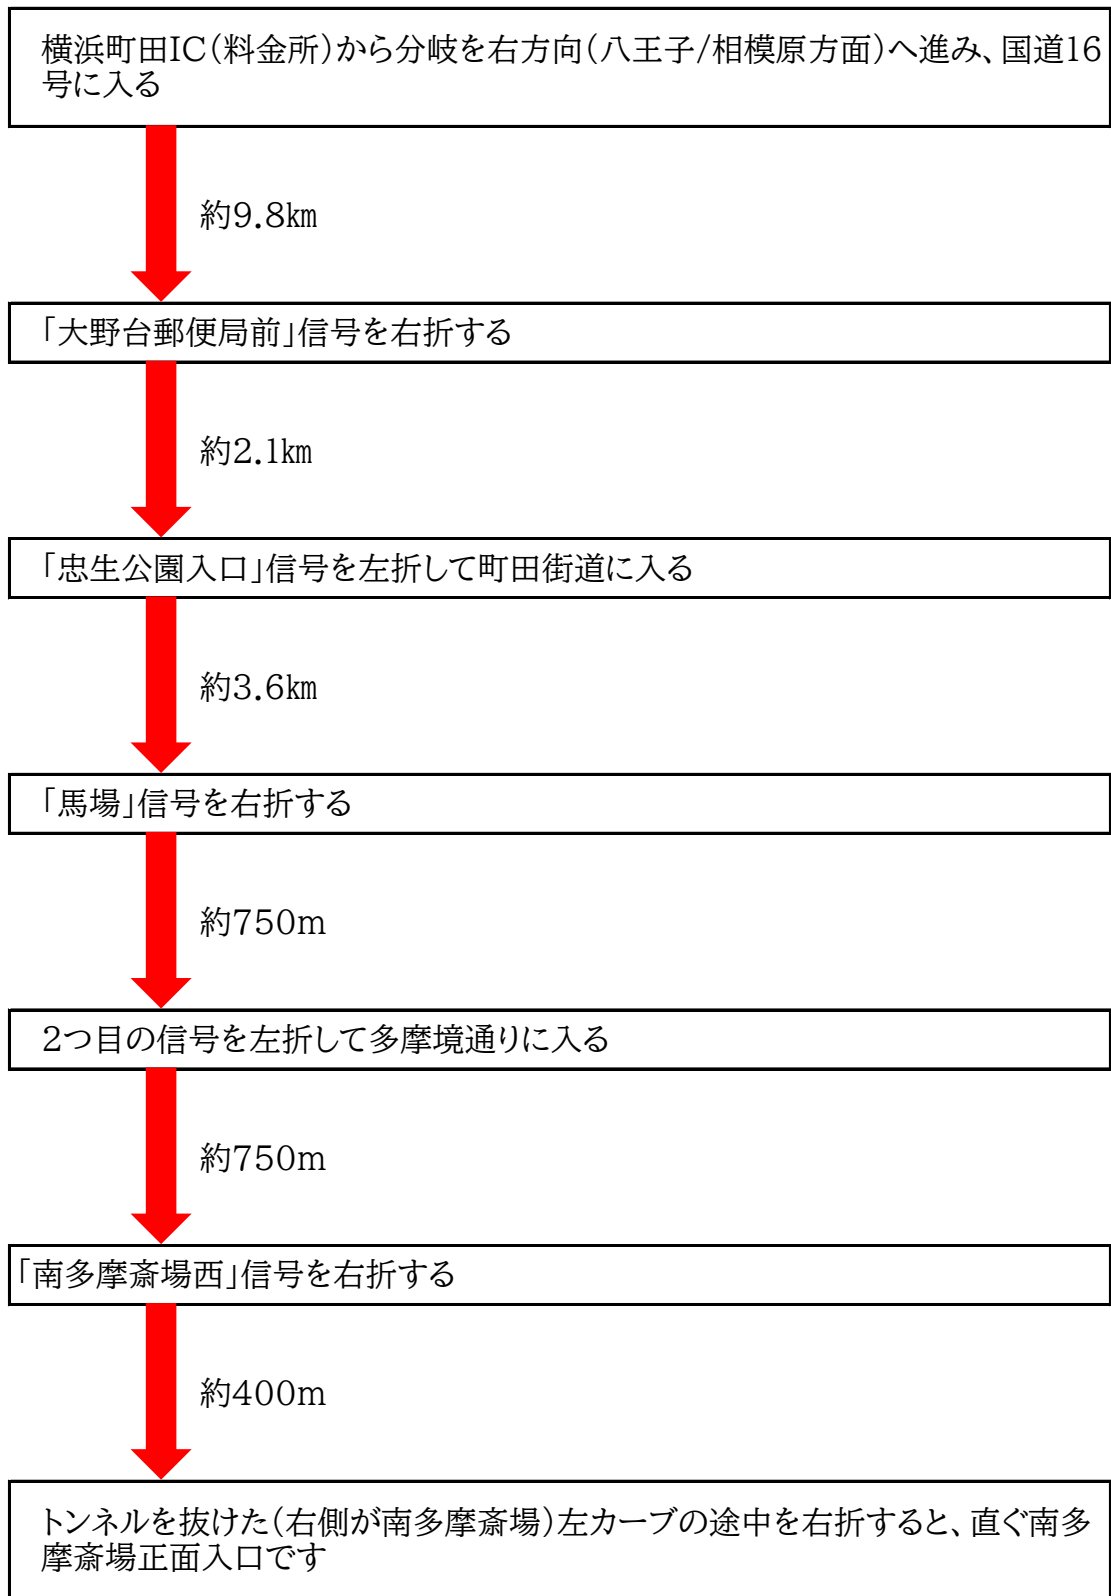

東名高速道路

【横浜町田IC】から【南多摩斎場】までのルート(約55分)

※掲載しているルートは一例です。比較的わかりやすいルートをご案内しています。

※所要時間は道路の混雑状況により変わります。余裕を持ってお越しください。