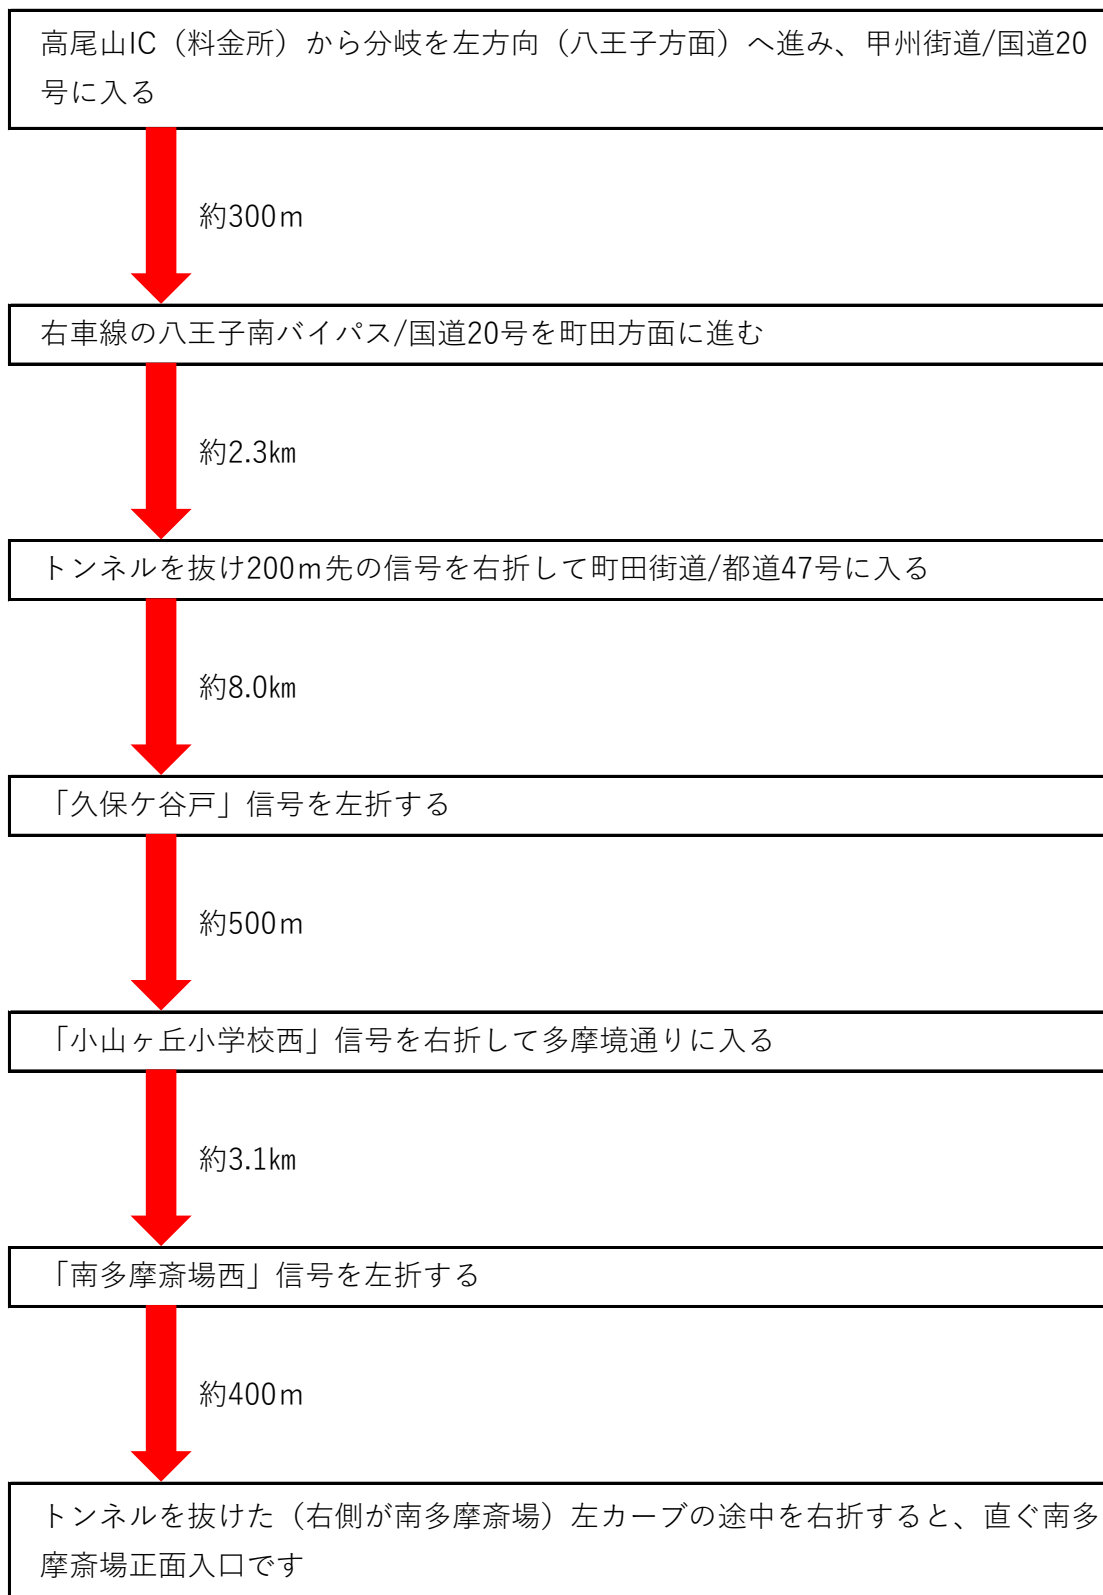

圏央道（首都圏中央連絡自動車道）

【高尾山IC】から【南多摩斎場】までのルート（約45分）

※掲載しているルートは一例です。比較的わかりやすいルートをご案内しています。

※所要時間は道路の混雑状況により変わります。余裕を持ってお越しください。