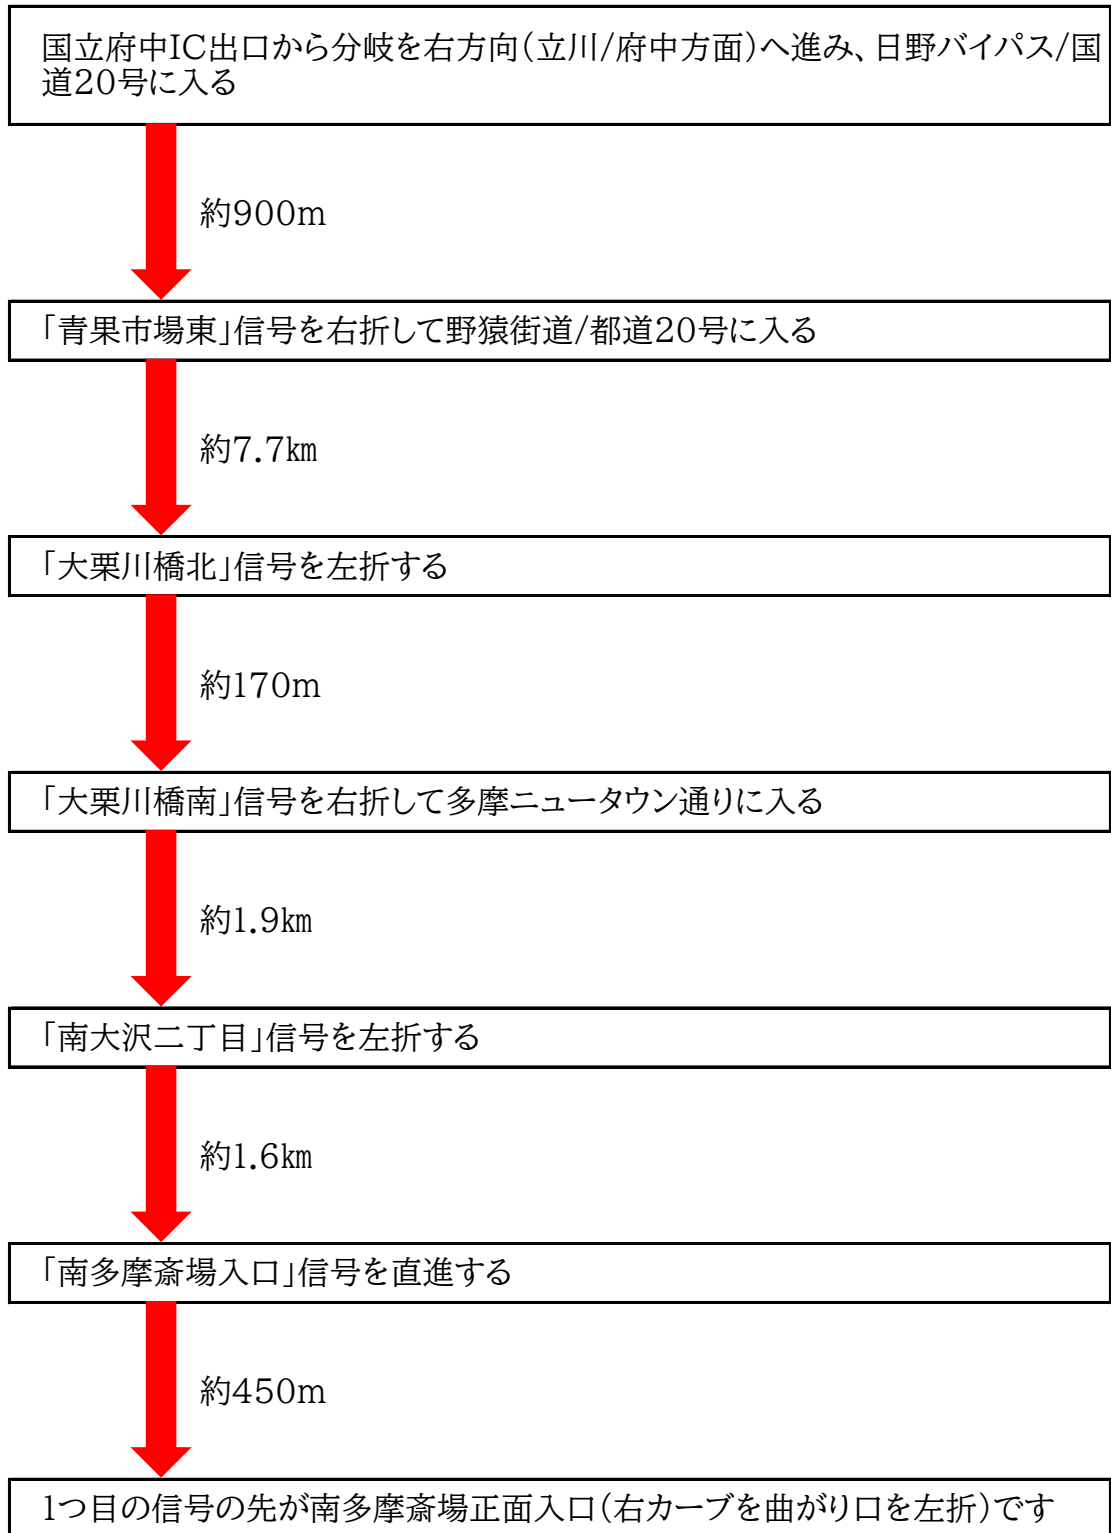

中央自動車道

【国立府中IC】から【南多摩斎場】までのルート(約40分)

※掲載しているルートは一例です。比較的わかりやすいルートをご案内しています。

※所要時間は道路の混雑状況により変わります。余裕を持ってお越しください。