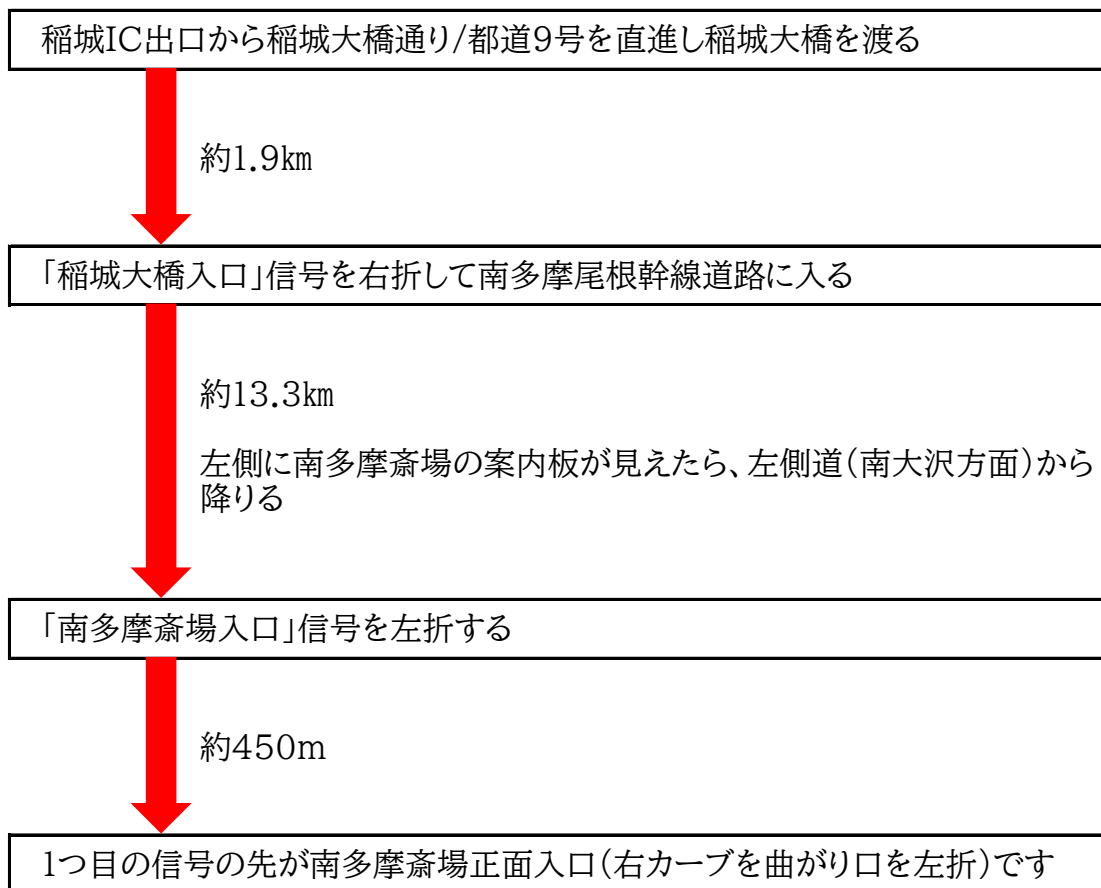

中央自動車道

【稲城IC】から【南多摩斎場】までのルート(約45分)

※掲載しているルートは一例です。比較的わかりやすいルートをご案内しています。

※所要時間は道路の混雑状況により変わります。余裕を持ってお越しく下さい。