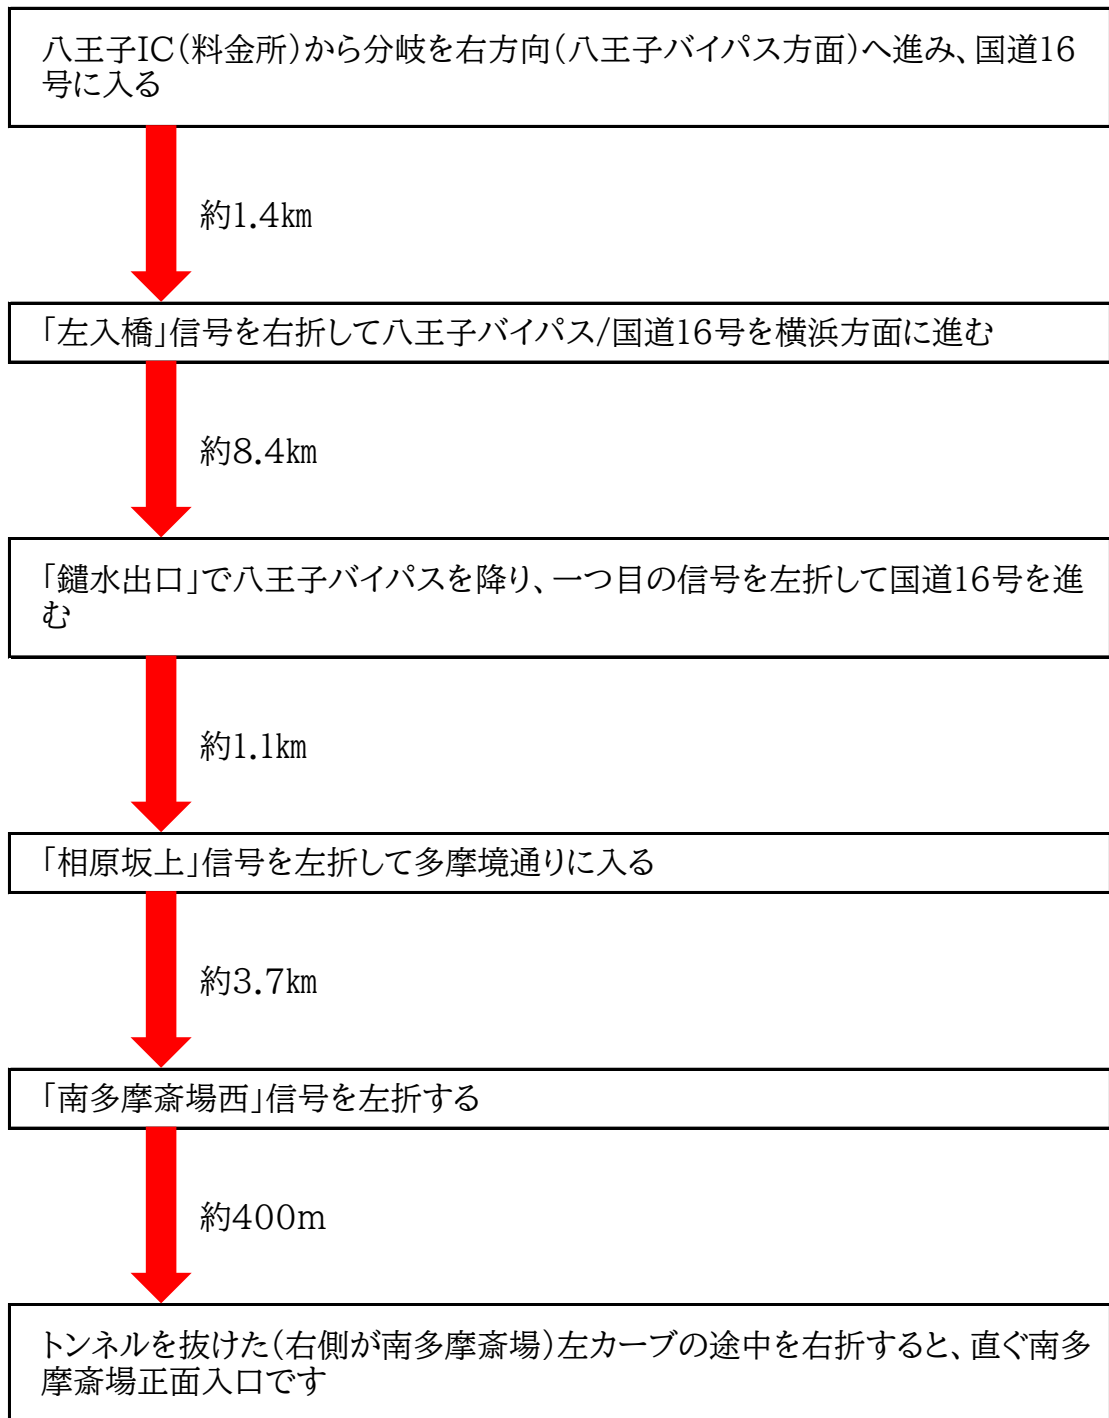

中央自動車道

【八王子IC】から【南多摩斎場】までのルート(約40分)

※掲載しているルートは一例です。比較的わかりやすいルートをご案内しています。

※所要時間は道路の混雑状況により変わります。余裕を持ってお越しください。